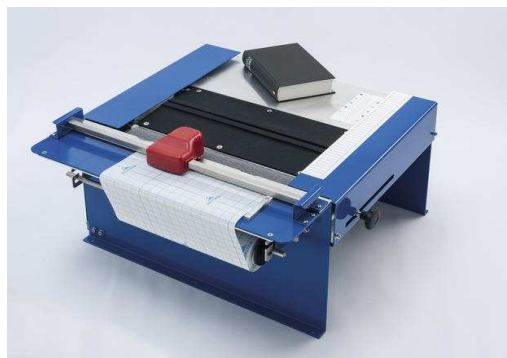

## Neschen-producten nieuw bij BibliDesign in 2015

**Kunststof (zelfklevend) en metalen ophangers**

**Teflon vouwbeen**

**BLS-CLASSIC (BLS-L) - 6009695**

**BLS-Professional - 6033951**

**Warmteschoen RT - 6015972**