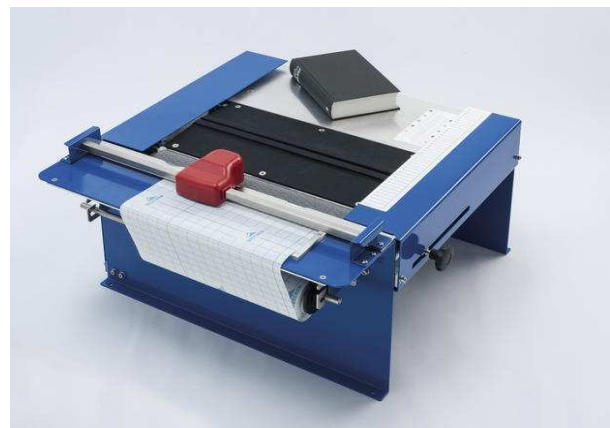

BLS-Professional - 6033951

De BLS-Professional is een lamineermachine voor professioneel gebruik waarmee u sneller grote hoeveelheden boeken kunt lamineren.
Afmetingen: B 70 cm - L 65 cm - H 40 cm
Gewicht: 45 kg